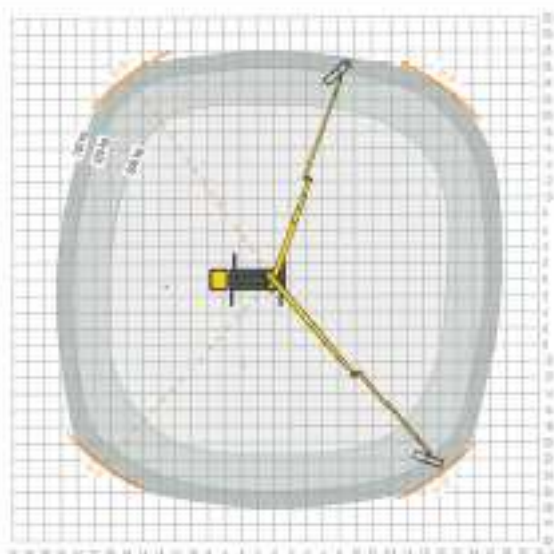

NACELLE SUR PORTEUR P.L. FLECHE TELESCOPIQUE 48 M

RUTHMANN - STEIGER T 480

more information: www.ruthmann.de/t480

RUTHMANNSTEIGER®		T 480	
	48,00 m		2,42 x 0,97 m
	46,00 m		3,82 x 0,97 m
	31,00 m		3,75 m
	500°		10,40 m
	180°		2°
	180°		18.000 kg
	600 kg		

Plusieurs modèles de machines existant, les cotes et poids sont donnés à titre indicatif.

NACELLE SUR PORTEUR P.L. FLECHE TELESCOPIQUE 48 M

RUTHMANN - STEIGER T 480

Plusieurs modèles de machines existant, les cotes et poids sont donnés à titre indicatif.