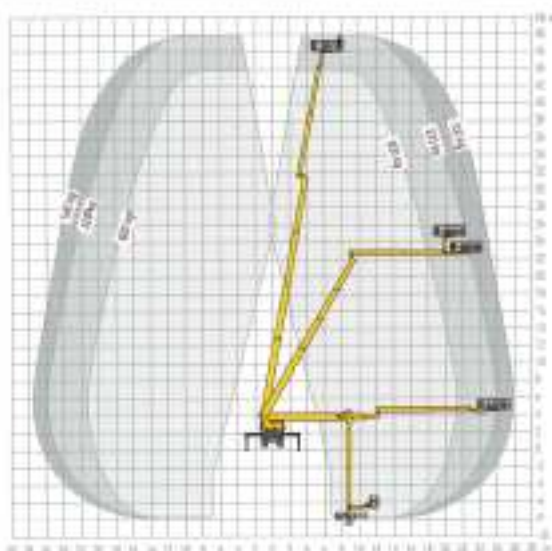

NACELLE SUR PORTEUR P.L. FLECHE TELESCOPIQUE 48 M

RUTHMANN - STEIGER T 480

more information: www.ruthmann.de/t480

RUTHMANNSTEIGER®		T 480	
	48,00 m		2,42 x 0,97 m
	46,00 m		3,82 x 0,97 m
	31,00 m		3,75 m
	500°		10,40 m
	180°		2°
	180°		18.000 kg
	600 kg		

Plusieurs modèles de machines existant, les cotes et poids sont donnés à titre indicatif.

NACELLE SUR PORTEUR P.L. FLECHE TELESCOPIQUE 48 M

RUTHMANN - STEIGER T 480

Plusieurs modèles de machines existant, les cotes et poids sont donnés à titre indicatif.