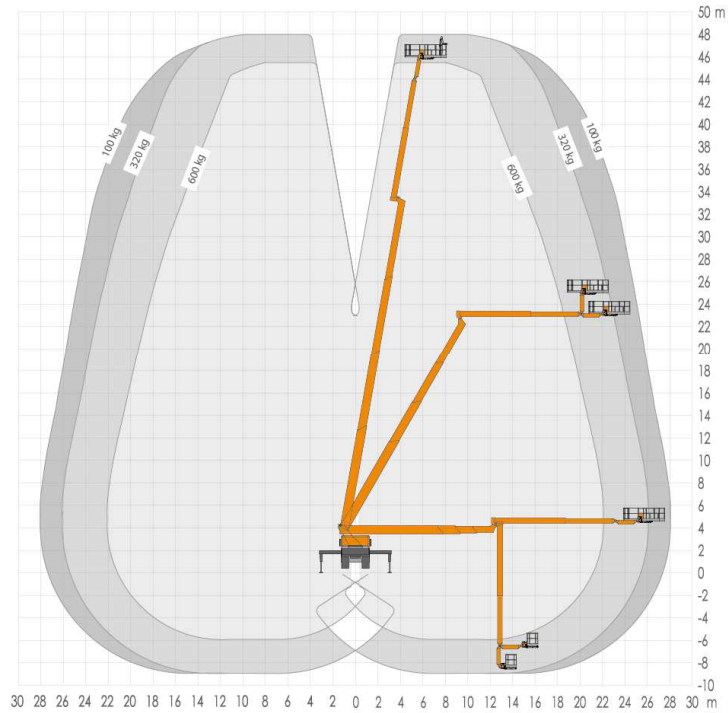

NACELLE SUR PORTEUR P.L. FLECHE TELESCOPIQUE 48 M

RUTHMANN - STEIGER T 480

more information: www.ruthmann.de/t480

RUTHMANNSTEIGER®		T 480	
	48,00 m		2,42 x 0,97 m
	46,00 m		3,82 x 0,97 m
	31,00 m		3,75 m
	500°		10,40 m
	180°		2°
	180°		18.000 kg
	600 kg		

Plusieurs modèles de machines existant, les cotes et poids sont donnés à titre indicatif.

NACELLE SUR PORTEUR P.L. FLECHE TELESCOPIQUE 48 M

RUTHMANN - STEIGER T 480

Plusieurs modèles de machines existant, les cotes et poids sont donnés à titre indicatif.