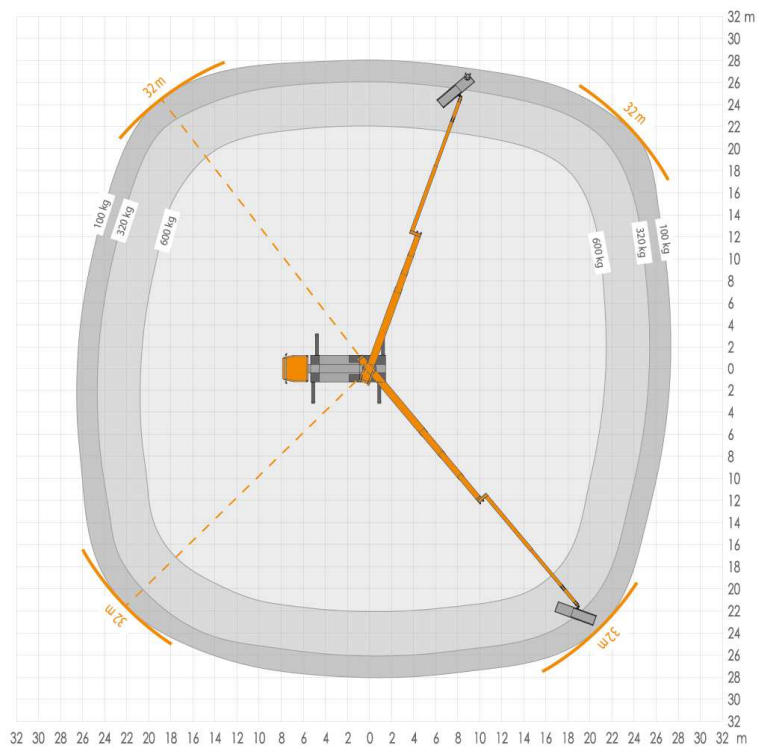

NACELLE SUR PORTEUR P.L. FLECHE TELESCOPIQUE 48 M

RUTHMANN - STEIGER T 480

more information: www.ruthmann.de/t480

RUTHMANNSTEIGER®		T 480	
	48,00 m		2,42 x 0,97 m
	46,00 m		3,82 x 0,97 m
	31,00 m		3,75 m
	500°		10,40 m
	180°		2°
	180°		18.000 kg
	600 kg		

Plusieurs modèles de machines existant, les cotes et poids sont donnés à titre indicatif.

NACELLE SUR PORTEUR P.L. FLECHE TELESCOPIQUE 48 M

RUTHMANN - STEIGER T 480

Plusieurs modèles de machines existant, les cotes et poids sont donnés à titre indicatif.