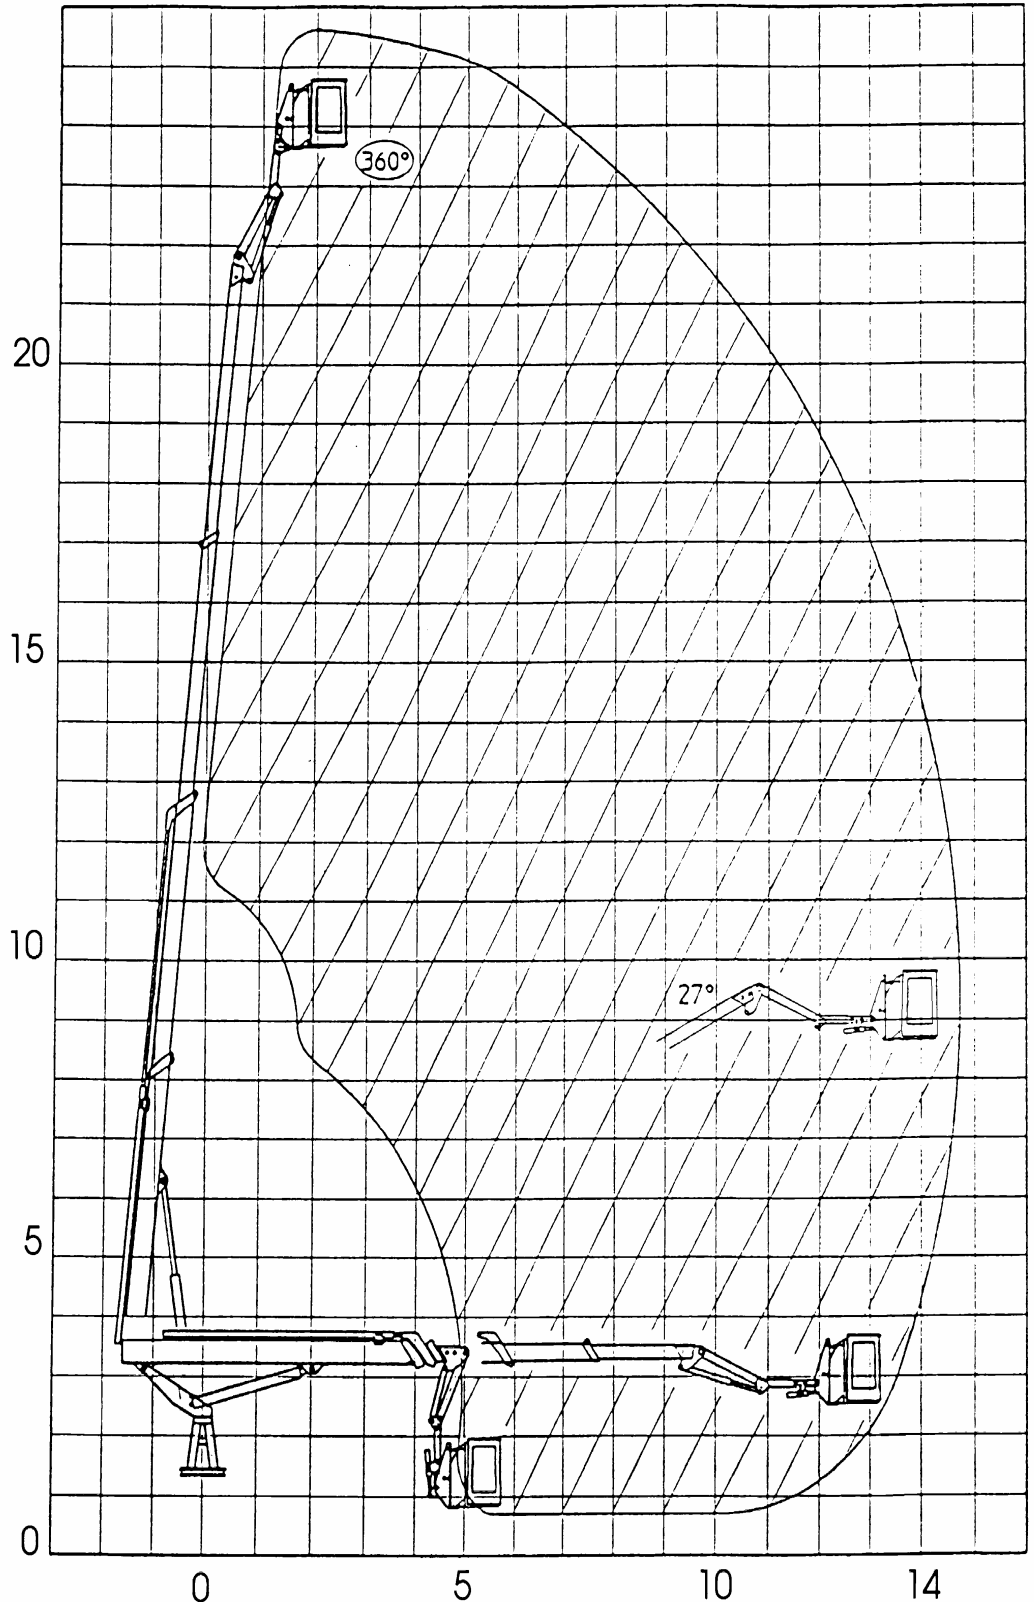

NACELLE SUR PORTEUR P.L. FLECHE TELESCOPIQUE 26 PL

Capacité 265 kg dans toutes les positions.
Hauteur de travail 26 m.

Zone de travail K-260L

Rotation du panier $\pm 90^\circ$

2 pers./265 kg

Panier : 2 x 0.60 m

Limiteur de zone mécanique

Déport latéral max. 14.30 mt (27°)

Hauteur de plancher max. 23.70

Longueur véhicule : 9.20 m

Poids véhicule : 19T

Plusieurs modèles de machines existant, les cotes et poids sont donnés à titre indicatif.