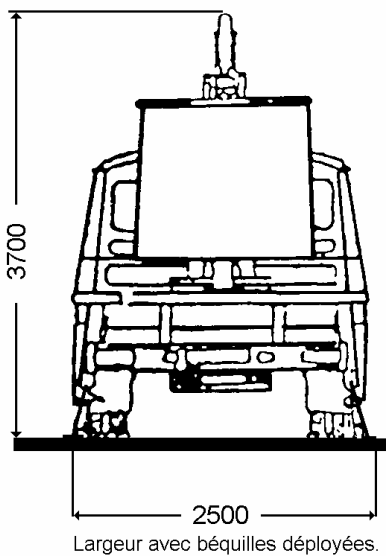

NACELLE SUR PORTEUR P.L. FLECHE TELESCOPIQUE 26 PL

Capacité 265 kg dans toutes les positions.
Hauteur de travail 26 m.

Zone de travail K-260L

Rotation du panier $\pm 90^\circ$

2 pers./265 kg

Panier : 2 x 0.60 m

Limiteur de zone mécanique

Déport latéral max. 14.30 mt (27°)

Hauteur de plancher max. 23.70

Longueur véhicule : 9.20 m

Poids véhicule : 19T

Plusieurs modèles de machines existant, les cotes et poids sont donnés à titre indicatif.