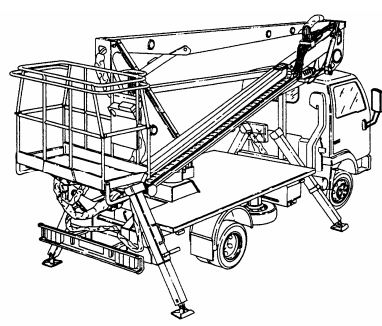

### NACELLE SUR PORTEUR V.L. FLECHE TELESCOPIQUE 19 VL ARTICULEE

Hauteur max. de travail :	19 m
Hauteur max. plancher :	17 m
Déport max. de travail :	9 m (200 kg) / 10.5 m (120 kg)
Déport max. panier stab. AR ouverts :	8.5 m (200 kg) / 10 m (120 kg)
Déport max. panier stab. AR fermés :	7.5 m (200 kg) / 9 m (120 kg)
Capacité panier :	120 – 200 kg
Nb opérateurs :	1 – 2
Panier :	polyester dim. 1300 x 700 x h 1100
Pente max. :	3%

Plusieurs modèles de machines existant, les cotes et poids sont donnés à titre indicatif.