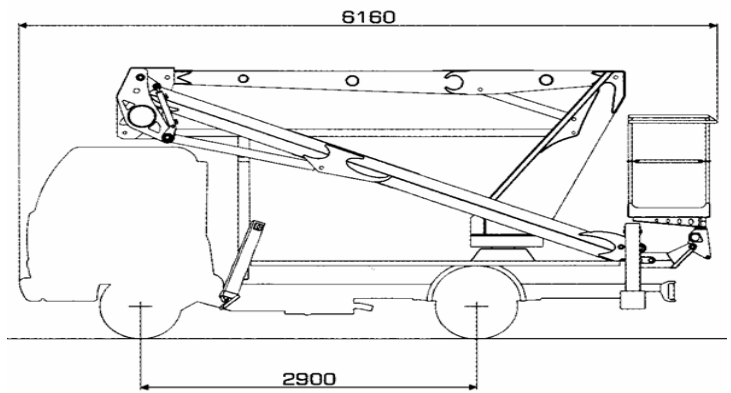

### NACELLE SUR PORTEUR V.L. FLECHE TELESCOPIQUE 19 VL ARTICULEE

Hauteur max. de travail :	19 m
Hauteur max. plancher :	17 m
Déport max. de travail :	9 m (200 kg) / 10.5 m (120 kg)
Déport max. panier stab. AR ouverts :	8.5 m (200 kg) / 10 m (120 kg)
Déport max. panier stab. AR fermés :	7.5 m (200 kg) / 9 m (120 kg)
Capacité panier :	120 – 200 kg
Nb opérateurs :	1 – 2
Panier :	polyester dim. 1300 x 700 x h 1100
Pente max. :	3%

Plusieurs modèles de machines existant, les cotes et poids sont donnés à titre indicatif.