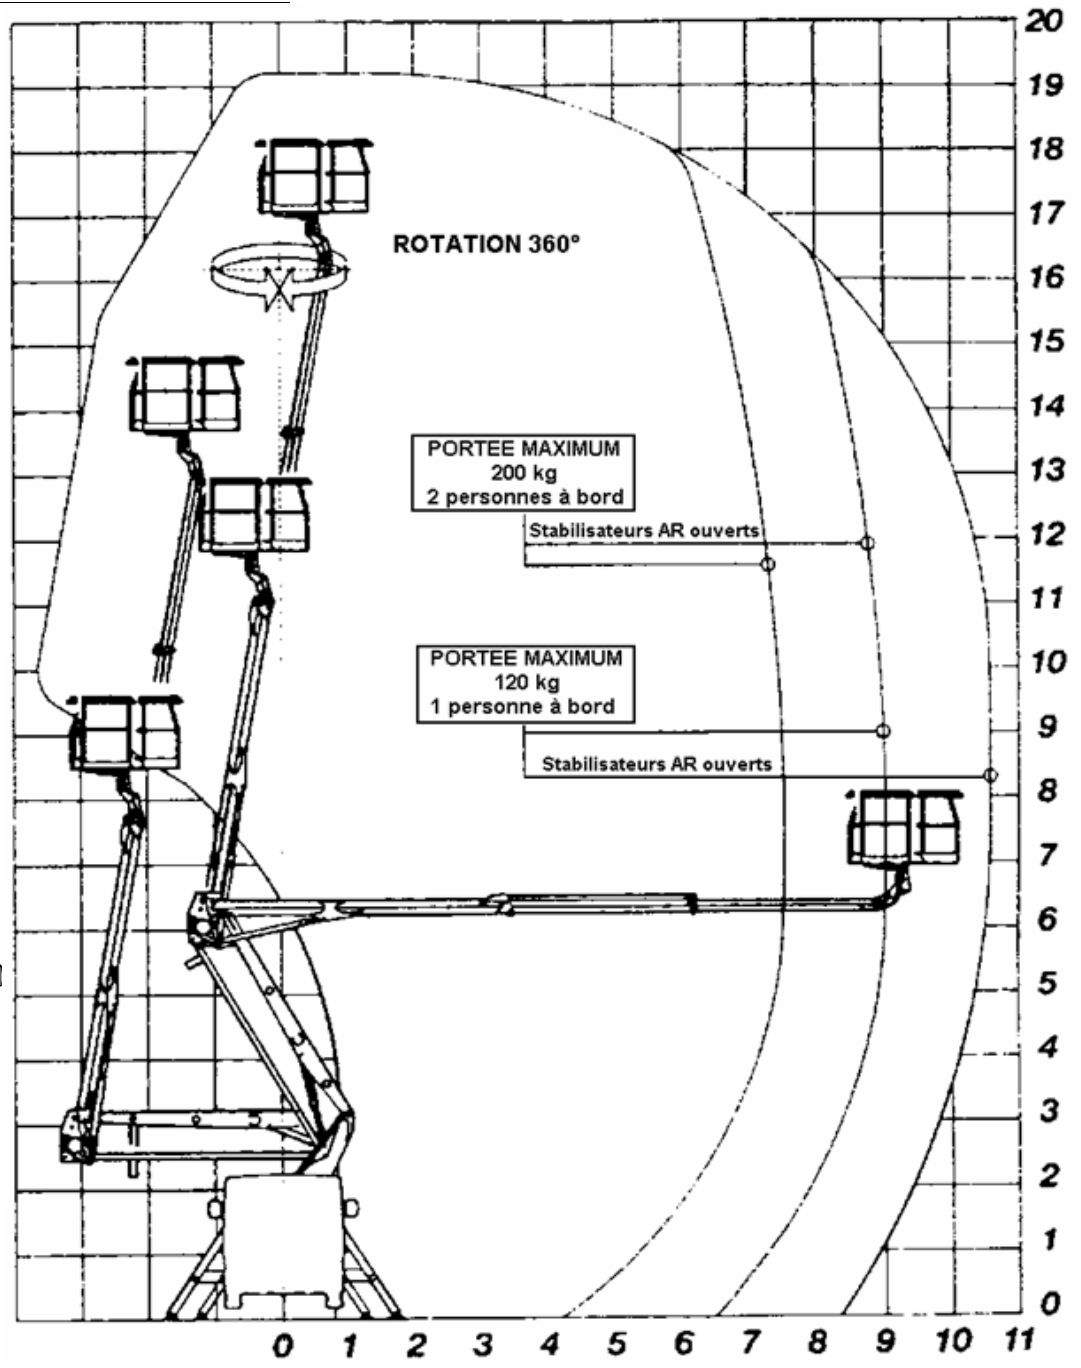

### NACELLE SUR PORTEUR V.L. FLECHE TELESCOPIQUE 19 VL ARTICULEE

Hauteur max. de travail :	19 m
Hauteur max. plancher :	17 m
Déport max. de travail :	9 m (200 kg) / 10.5 m (120 kg)
Déport max. panier stab. AR ouverts :	8.5 m (200 kg) / 10 m (120 kg)
Déport max. panier stab. AR fermés :	7.5 m (200 kg) / 9 m (120 kg)
Capacité panier :	120 – 200 kg
Nb opérateurs :	1 – 2
Panier :	polyester dim. 1300 x 700 x h 1100
Pente max. :	3%

Plusieurs modèles de machines existant, les cotes et poids sont donnés à titre indicatif.