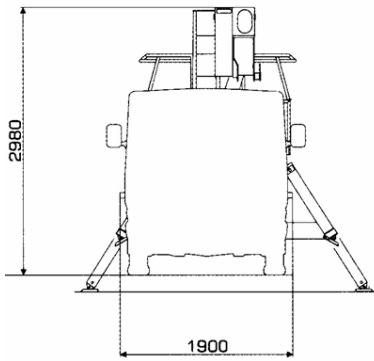

### NACELLE SUR PORTEUR V.L. FLECHE TELESCOPIQUE 19 VL ARTICULEE

Hauteur max. de travail :	19 m
Hauteur max. plancher :	17 m
Déport max. de travail :	9 m (200 kg) / 10.5 m (120 kg)
Déport max. panier stab. AR ouverts :	8.5 m (200 kg) / 10 m (120 kg)
Déport max. panier stab. AR fermés :	7.5 m (200 kg) / 9 m (120 kg)
Capacité panier :	120 – 200 kg
Nb opérateurs :	1 – 2
Panier :	polyester dim. 1300 x 700 x h 1100
Pente max. :	3%

Plusieurs modèles de machines existant, les cotes et poids sont donnés à titre indicatif.