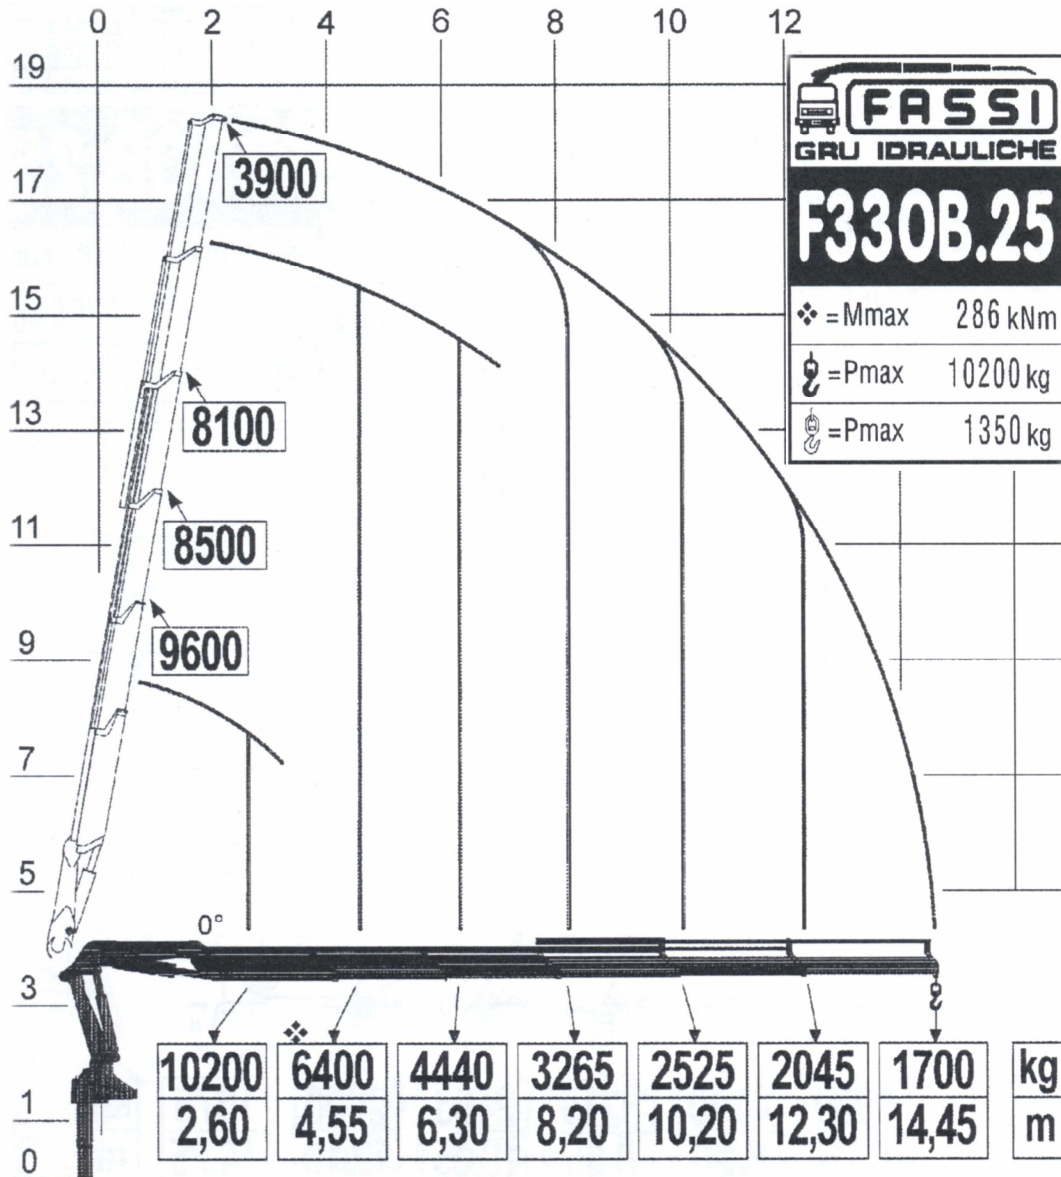

GRUE FASSI F330B.25 SUR PORTEUR PL

Plusieurs modèles de machines existant, les cotes et poids sont donnés à titre indicatif.