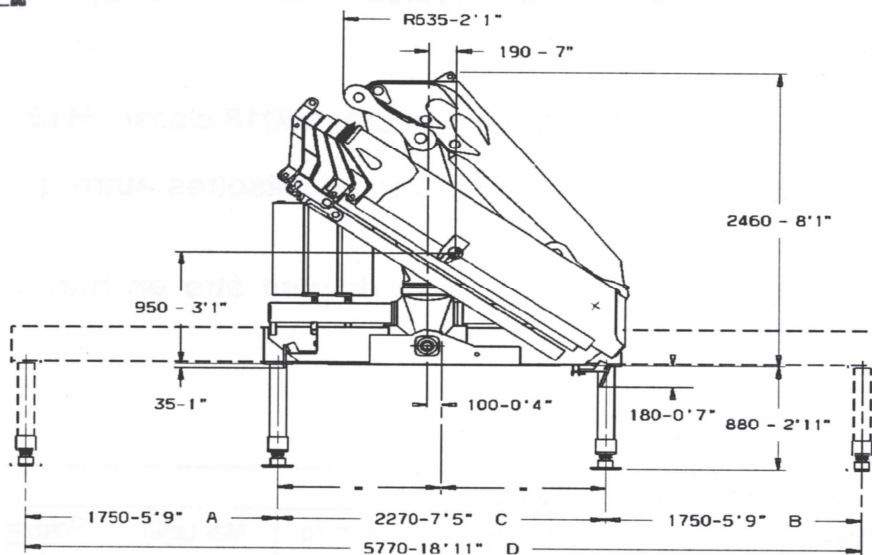

GRUE FASSI F330B.25 SUR PORTEUR PL

Plusieurs modèles de machines existant, les cotes et poids sont donnés à titre indicatif.