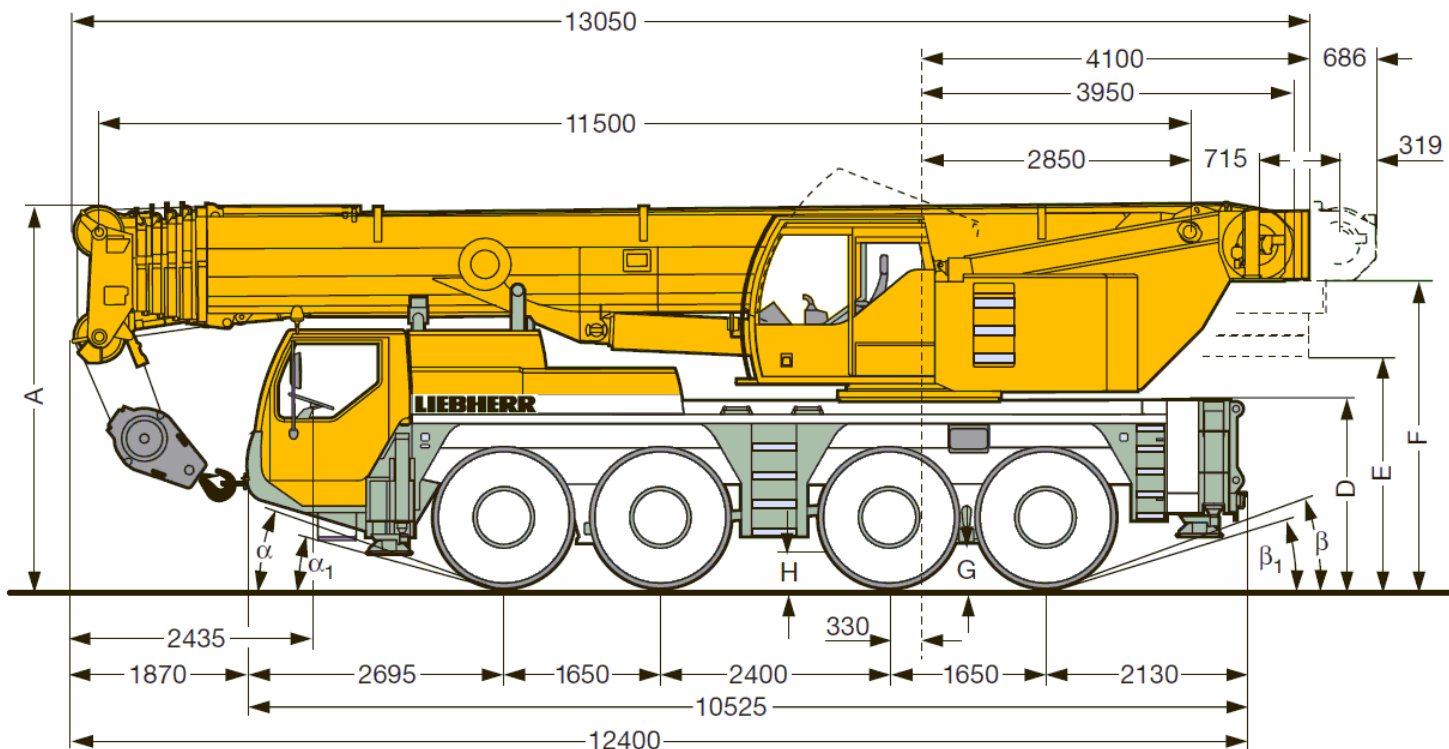

### GRUE 100 T. 1/3

R<sub>1</sub> = Direction toutes roues

☎	Maße / Dimensions / Encombrement mm												
	A	A 150 mm*	B	C	D	E	F	G	H	α	α <sub>1</sub>	β	β <sub>1</sub>
14.00 R 25	3950	3800	2750	2350	1890	2340	3145	370	410	18°	13°	18°	15°
16.00 R 25	4000	3850	2750	2310	1940	2390	3195	420	460	20°	15°	20°	17°
20.5 R 25	4000	3850	2980	2410	1940	2390	3195	420	460	20°	15°	20°	17°

\* abaissé

### GRUE 100 T. 2/3