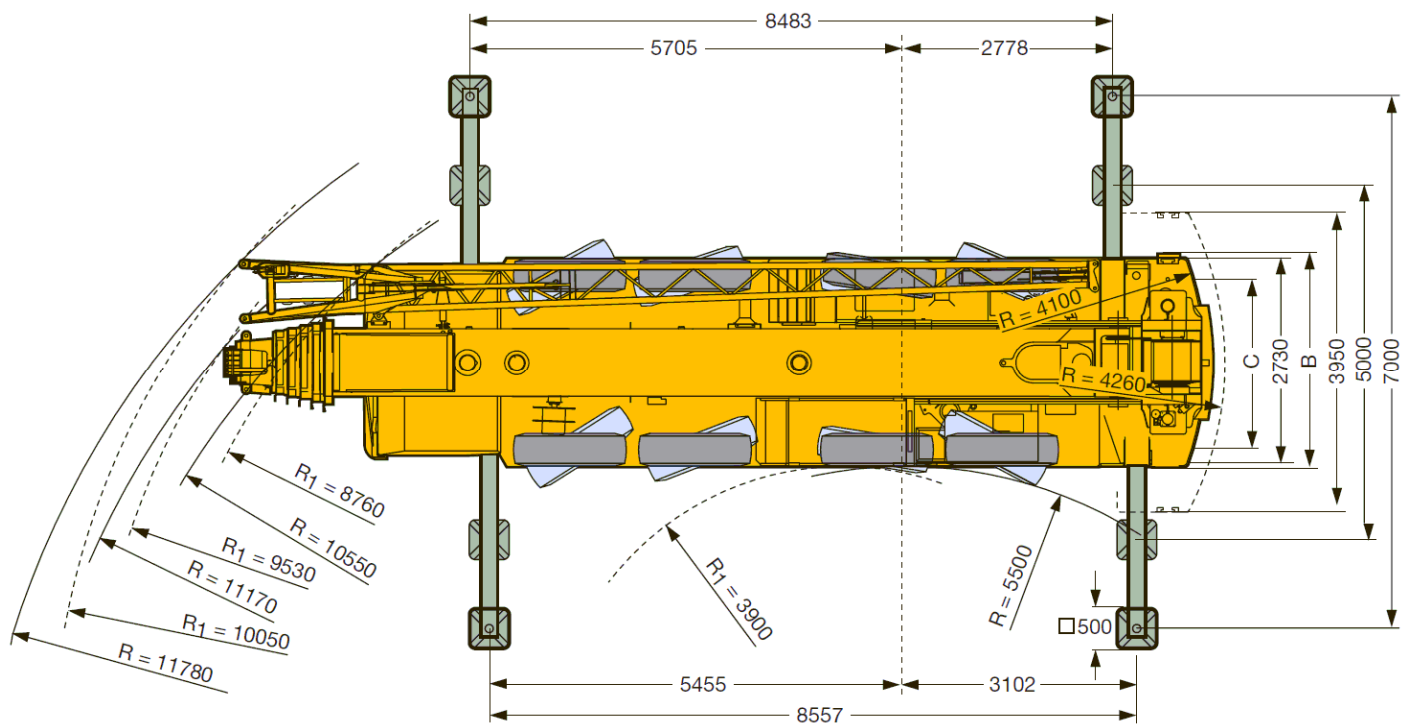

### GRUE 100 T. 1/3

R<sub>1</sub> = Direction toutes roues

☎	Maße / Dimensions / Encombrement mm												
	A	A 150 mm*	B	C	D	E	F	G	H	α	α <sub>1</sub>	β	β <sub>1</sub>
14.00 R 25	3950	3800	2750	2350	1890	2340	3145	370	410	18°	13°	18°	15°
16.00 R 25	4000	3850	2750	2310	1940	2390	3195	420	460	20°	15°	20°	17°
20.5 R 25	4000	3850	2980	2410	1940	2390	3195	420	460	20°	15°	20°	17°

### GRUE 100 T. 2/3

### GRUE 100 T. 3/3

m	11,5 m												m	
	11,5 m	15,2 m	19 m	22,7 m	26,4 m	30,1 m	33,9 m	37,6 m	41,3 m	45 m	48,8 m	52 m		
2,5	100												2,5	
3	90	83											3	
3,5	82	75	69	59									3,5	
4	75	69	69	59	56								4	
4,5	70	64	63	60	56	47							4,5	
5	62	59	59	58	55	46	38						5	
6	51	50	50	50	50	43,5	36,5	30	25,2				6	
7	43	42	43	42,5	42	41,5	35	28,6	24,4	20,3			7	
8	36,5	36	37	36,5	36	35	33,5	26,7	23,2	19,7	17,6		8	
9			32	31,5	33	31,5	29,8	25	21,8	19	17,2	13,6	9	
10			27,9	27,8	28,7	27,9	26,2	23,4	20,5	18	16,6	13,2	10,7	10
12			21,9	22,5	22,6	22,2	20,9	20,1	18,3	16,1	15	12,5	10,1	12
14				17,8	17,9	17,6	17,4	17,2	16,1	14,5	13,6	11,8	9,5	14
16				14,5	14,6	14,3	14,8	14,5	13,5	12,8	12,4	11,1	9	16
18					12,2	12,1	12,4	12	11,5	11,4	10,8	10,3	8,6	18
20						10,2	10,6	10,5	10,4	9,9	9,9	9,4	8,1	20
22						8,8	9,1	9,3	8,9	9	8,8	8,2	7,5	22
24							8	8,1	8,1	7,9	7,7	7,1	6,9	24
26							7,3	7,1	7,1	6,9	6,6	6,2	6,1	26
28								6,3	6,3	6	5,8	5,3	5,3	28
30								5,7	5,6	5,4	5,1	4,7	4,6	30
32									5	4,7	4,5	4,1	4,1	32
34									4,4	4,2	4	3,6	3,6	34
36										3,7	3,5	3,1	3,1	36
38										3,3	3	2,7	2,7	38
40											2,7	2,3	2,3	40
42											2,4	2	2	42
44												1,7	1,7	44
46													1,4	46
48													1,1	48