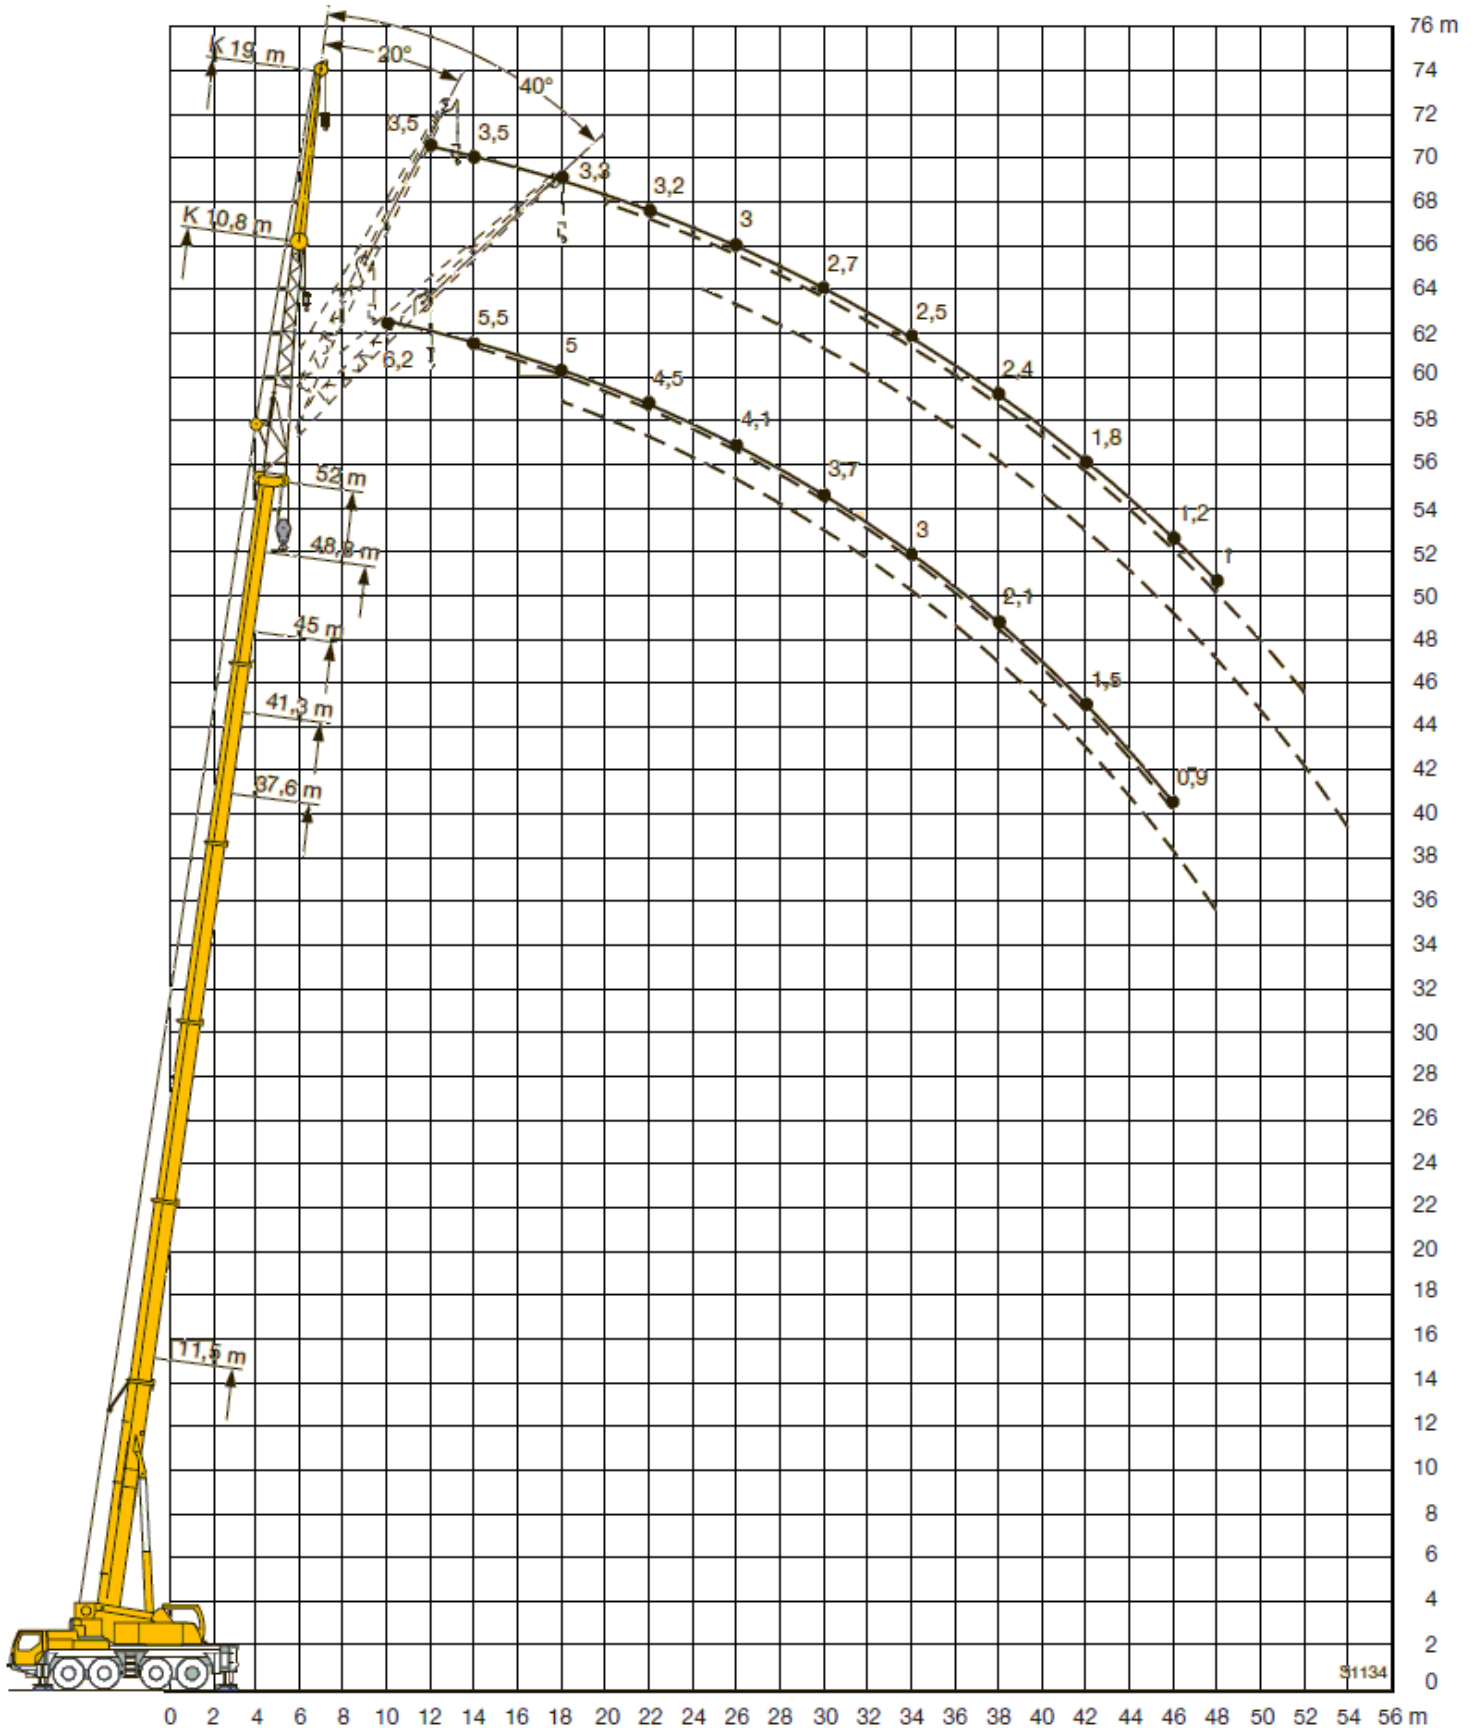

### GRUE 100 T. 1/3

R<sub>1</sub> = Direction toutes roues

☎	Maße / Dimensions / Encombrement mm												
	A	A 150 mm*	B	C	D	E	F	G	H	α	α <sub>1</sub>	β	β <sub>1</sub>
14.00 R 25	3950	3800	2750	2350	1890	2340	3145	370	410	18°	13°	18°	15°
16.00 R 25	4000	3850	2750	2310	1940	2390	3195	420	460	20°	15°	20°	17°
20.5 R 25	4000	3850	2980	2410	1940	2390	3195	420	460	20°	15°	20°	17°

\* abaissé

### GRUE 100 T. 2/3

### GRUE 100 T. 3/3

m	11,5 m												m	
	11,5 m	15,2 m	19 m	22,7 m	26,4 m	30,1 m	33,9 m	37,6 m	41,3 m	45 m	48,8 m	52 m		
2,5	100												2,5	
3	90	83											3	
3,5	82	75	69	59									3,5	
4	75	69	69	59	56								4	
4,5	70	64	63	60	56	47							4,5	
5	62	59	59	58	55	46	38						5	
6	51	50	50	50	50	43,5	36,5	30	25,2				6	
7	43	42	43	42,5	42	41,5	35	28,6	24,4	20,3			7	
8	36,5	36	37	36,5	36	35	33,5	26,7	23,2	19,7	17,6		8	
9			32	31,5	33	31,5	29,8	25	21,8	19	17,2	13,6	9	
10			27,9	27,8	28,7	27,9	26,2	23,4	20,5	18	16,6	13,2	10,7	10
12			21,9	22,5	22,6	22,2	20,9	20,1	18,3	16,1	15	12,5	10,1	12
14				17,8	17,9	17,6	17,4	17,2	16,1	14,5	13,6	11,8	9,5	14
16				14,5	14,6	14,3	14,8	14,5	13,5	12,8	12,4	11,1	9	16
18					12,2	12,1	12,4	12	11,5	11,4	10,8	10,3	8,6	18
20						10,2	10,6	10,5	10,4	9,9	9,9	9,4	8,1	20
22						8,8	9,1	9,3	8,9	9	8,8	8,2	7,5	22
24							8	8,1	8,1	7,9	7,7	7,1	6,9	24
26							7,3	7,1	7,1	6,9	6,6	6,2	6,1	26
28								6,3	6,3	6	5,8	5,3	5,3	28
30								5,7	5,6	5,4	5,1	4,7	4,6	30
32									5	4,7	4,5	4,1	4,1	32
34									4,4	4,2	4	3,6	3,6	34
36										3,7	3,5	3,1	3,1	36
38										3,3	3	2,7	2,7	38
40											2,7	2,3	2,3	40
42											2,4	2	2	42
44												1,7	1,7	44
46													1,4	46
48													1,1	48